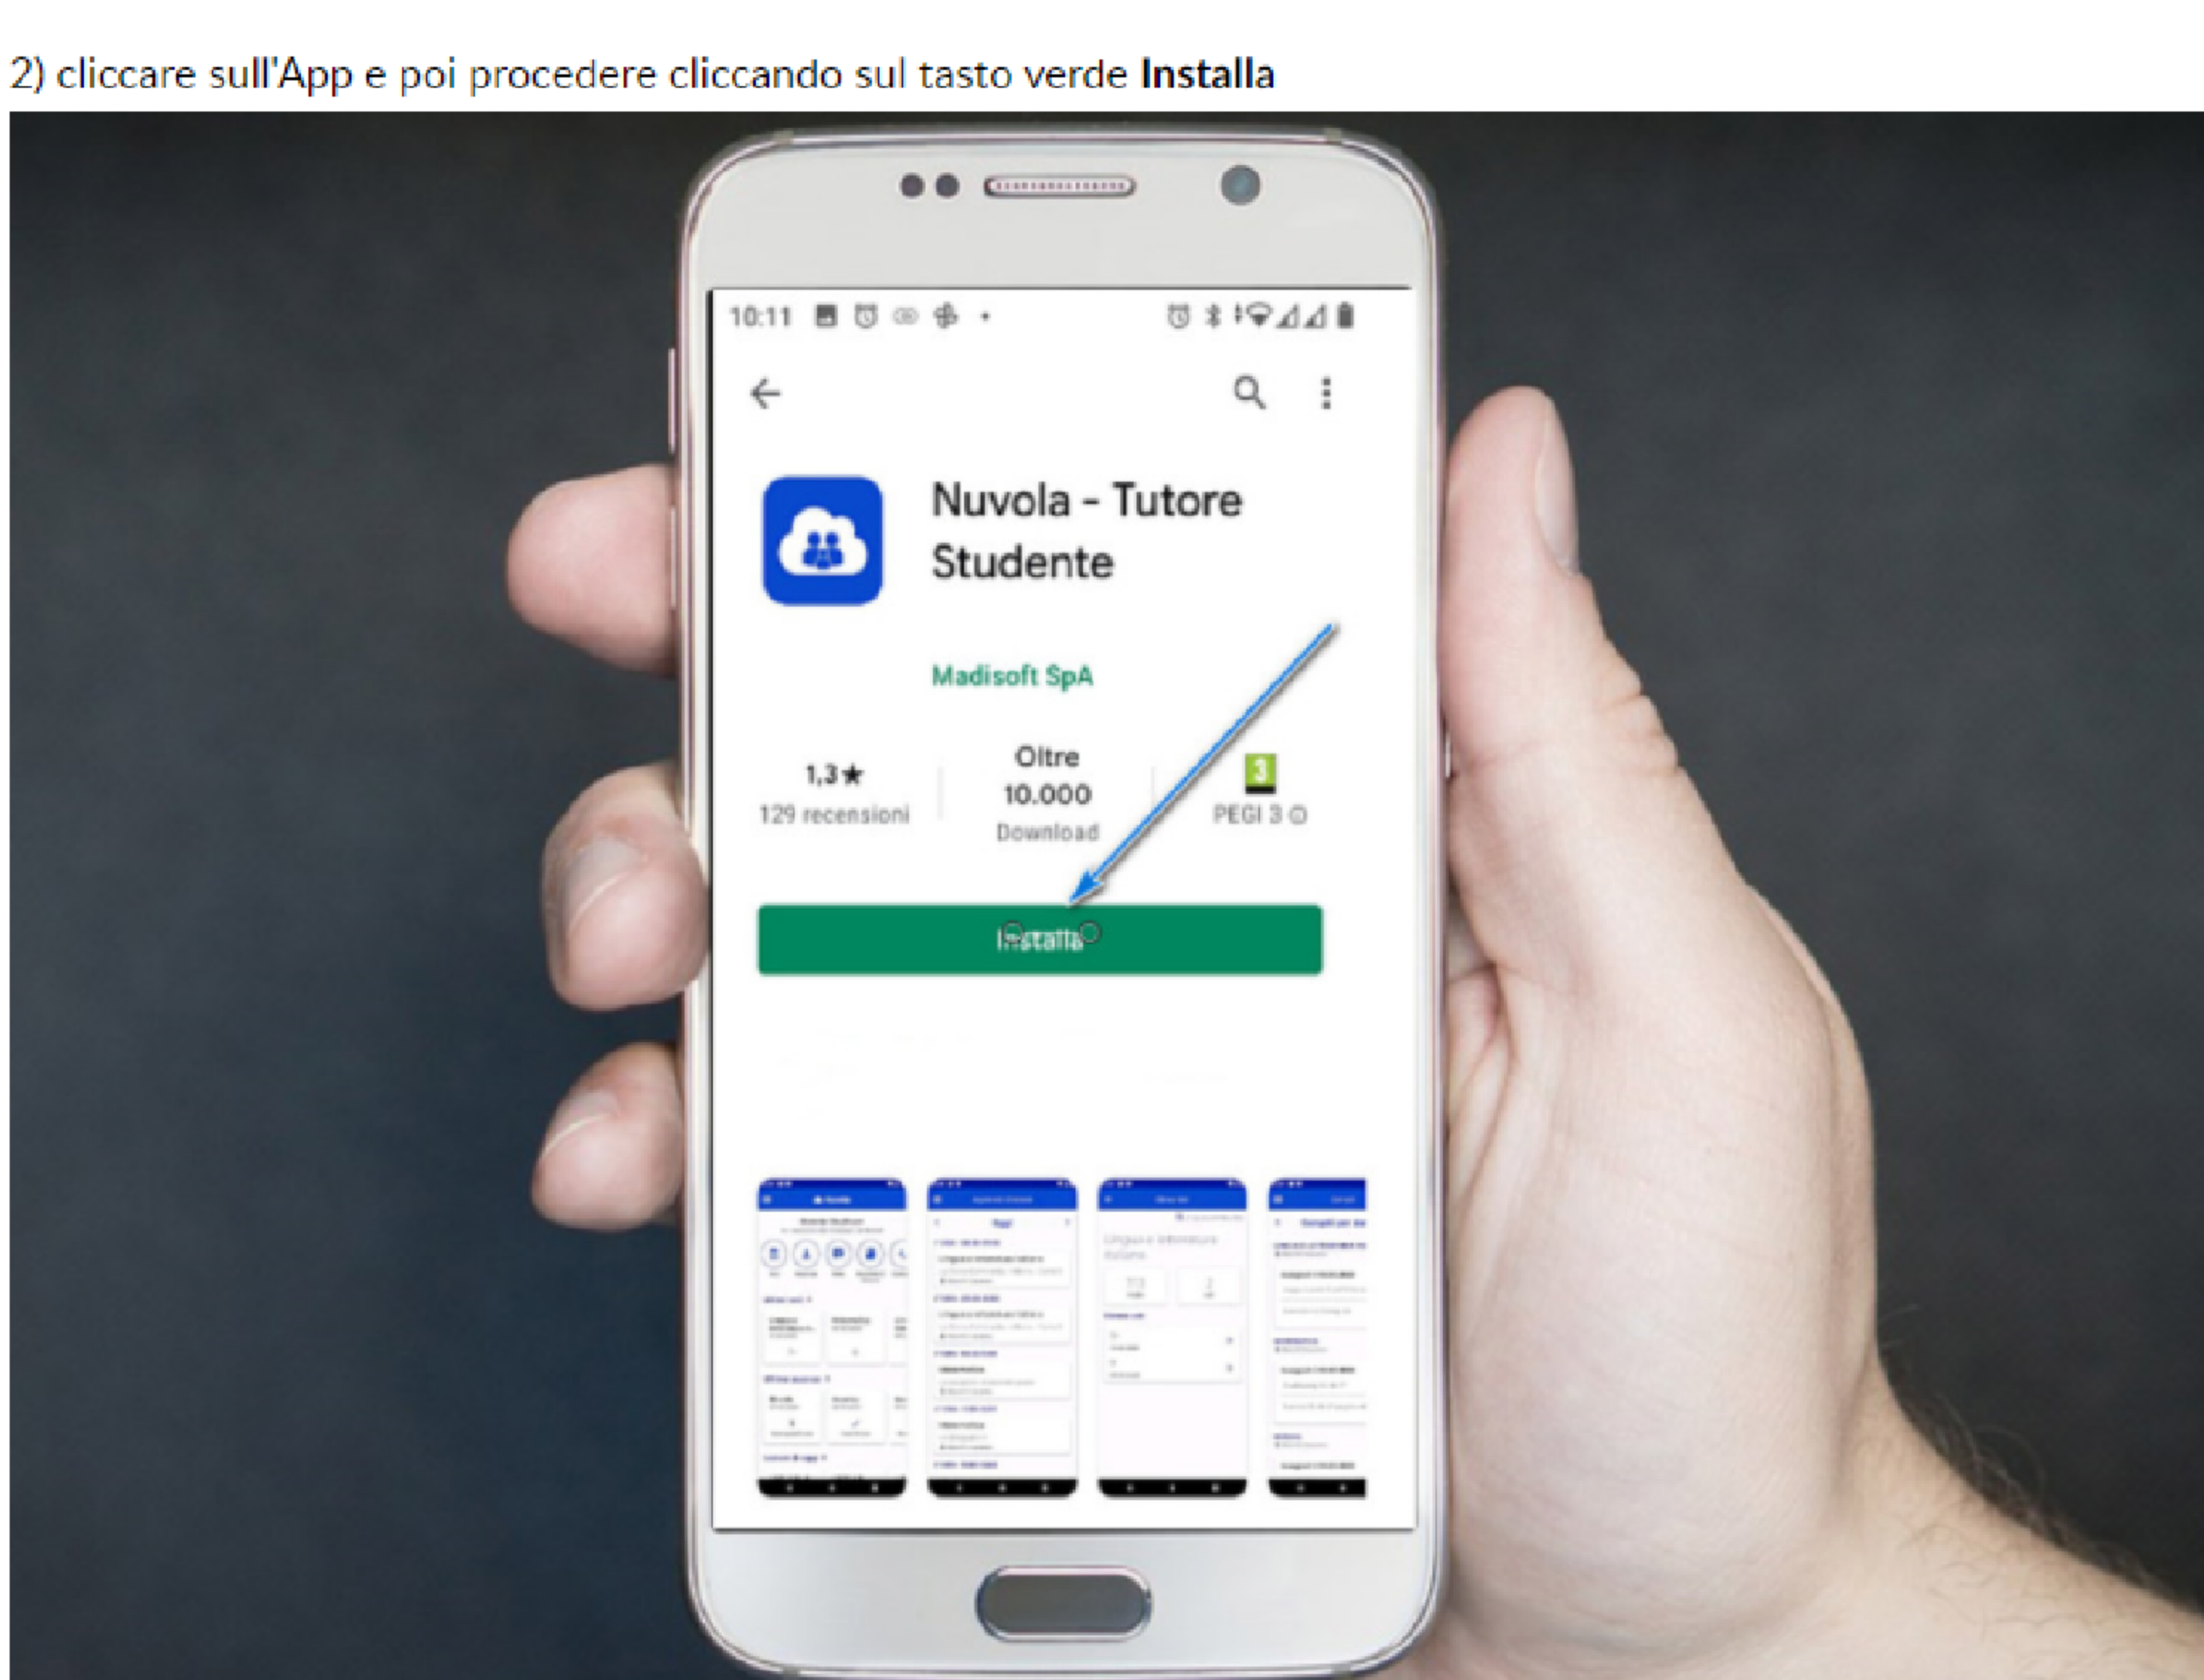

## ISTRUZIONI PER SCARICARE L'APP DI NUVOLA.

# Scaricare l'App tutore studente Nuvola

In questa guida vi mostreremo come scaricare dai vari store la nuova App tutore studente di Nuvola.

Per effettuare il download basta seguire i prossimi passaggi.

## Scaricare l' App tutore studente dal Playstore per Android

1) accedere allo store e trovare l'app **Nuvola - tutore studente di Madisoft S.p.A.**

Cerca Articoli

2) cliccare sull'App e poi procedere cliccando sul tasto verde **Installa**

3) sul desktop del dispositivo sarà disponibile la nuova App tutore studente. Cliccare per accedere.

4) Al primo accesso sarà necessario inserire nome utente e password.

Sono valide le stesse credenziali che l'Istituto vi ha fornito per il primo accesso in area tutore studente web.