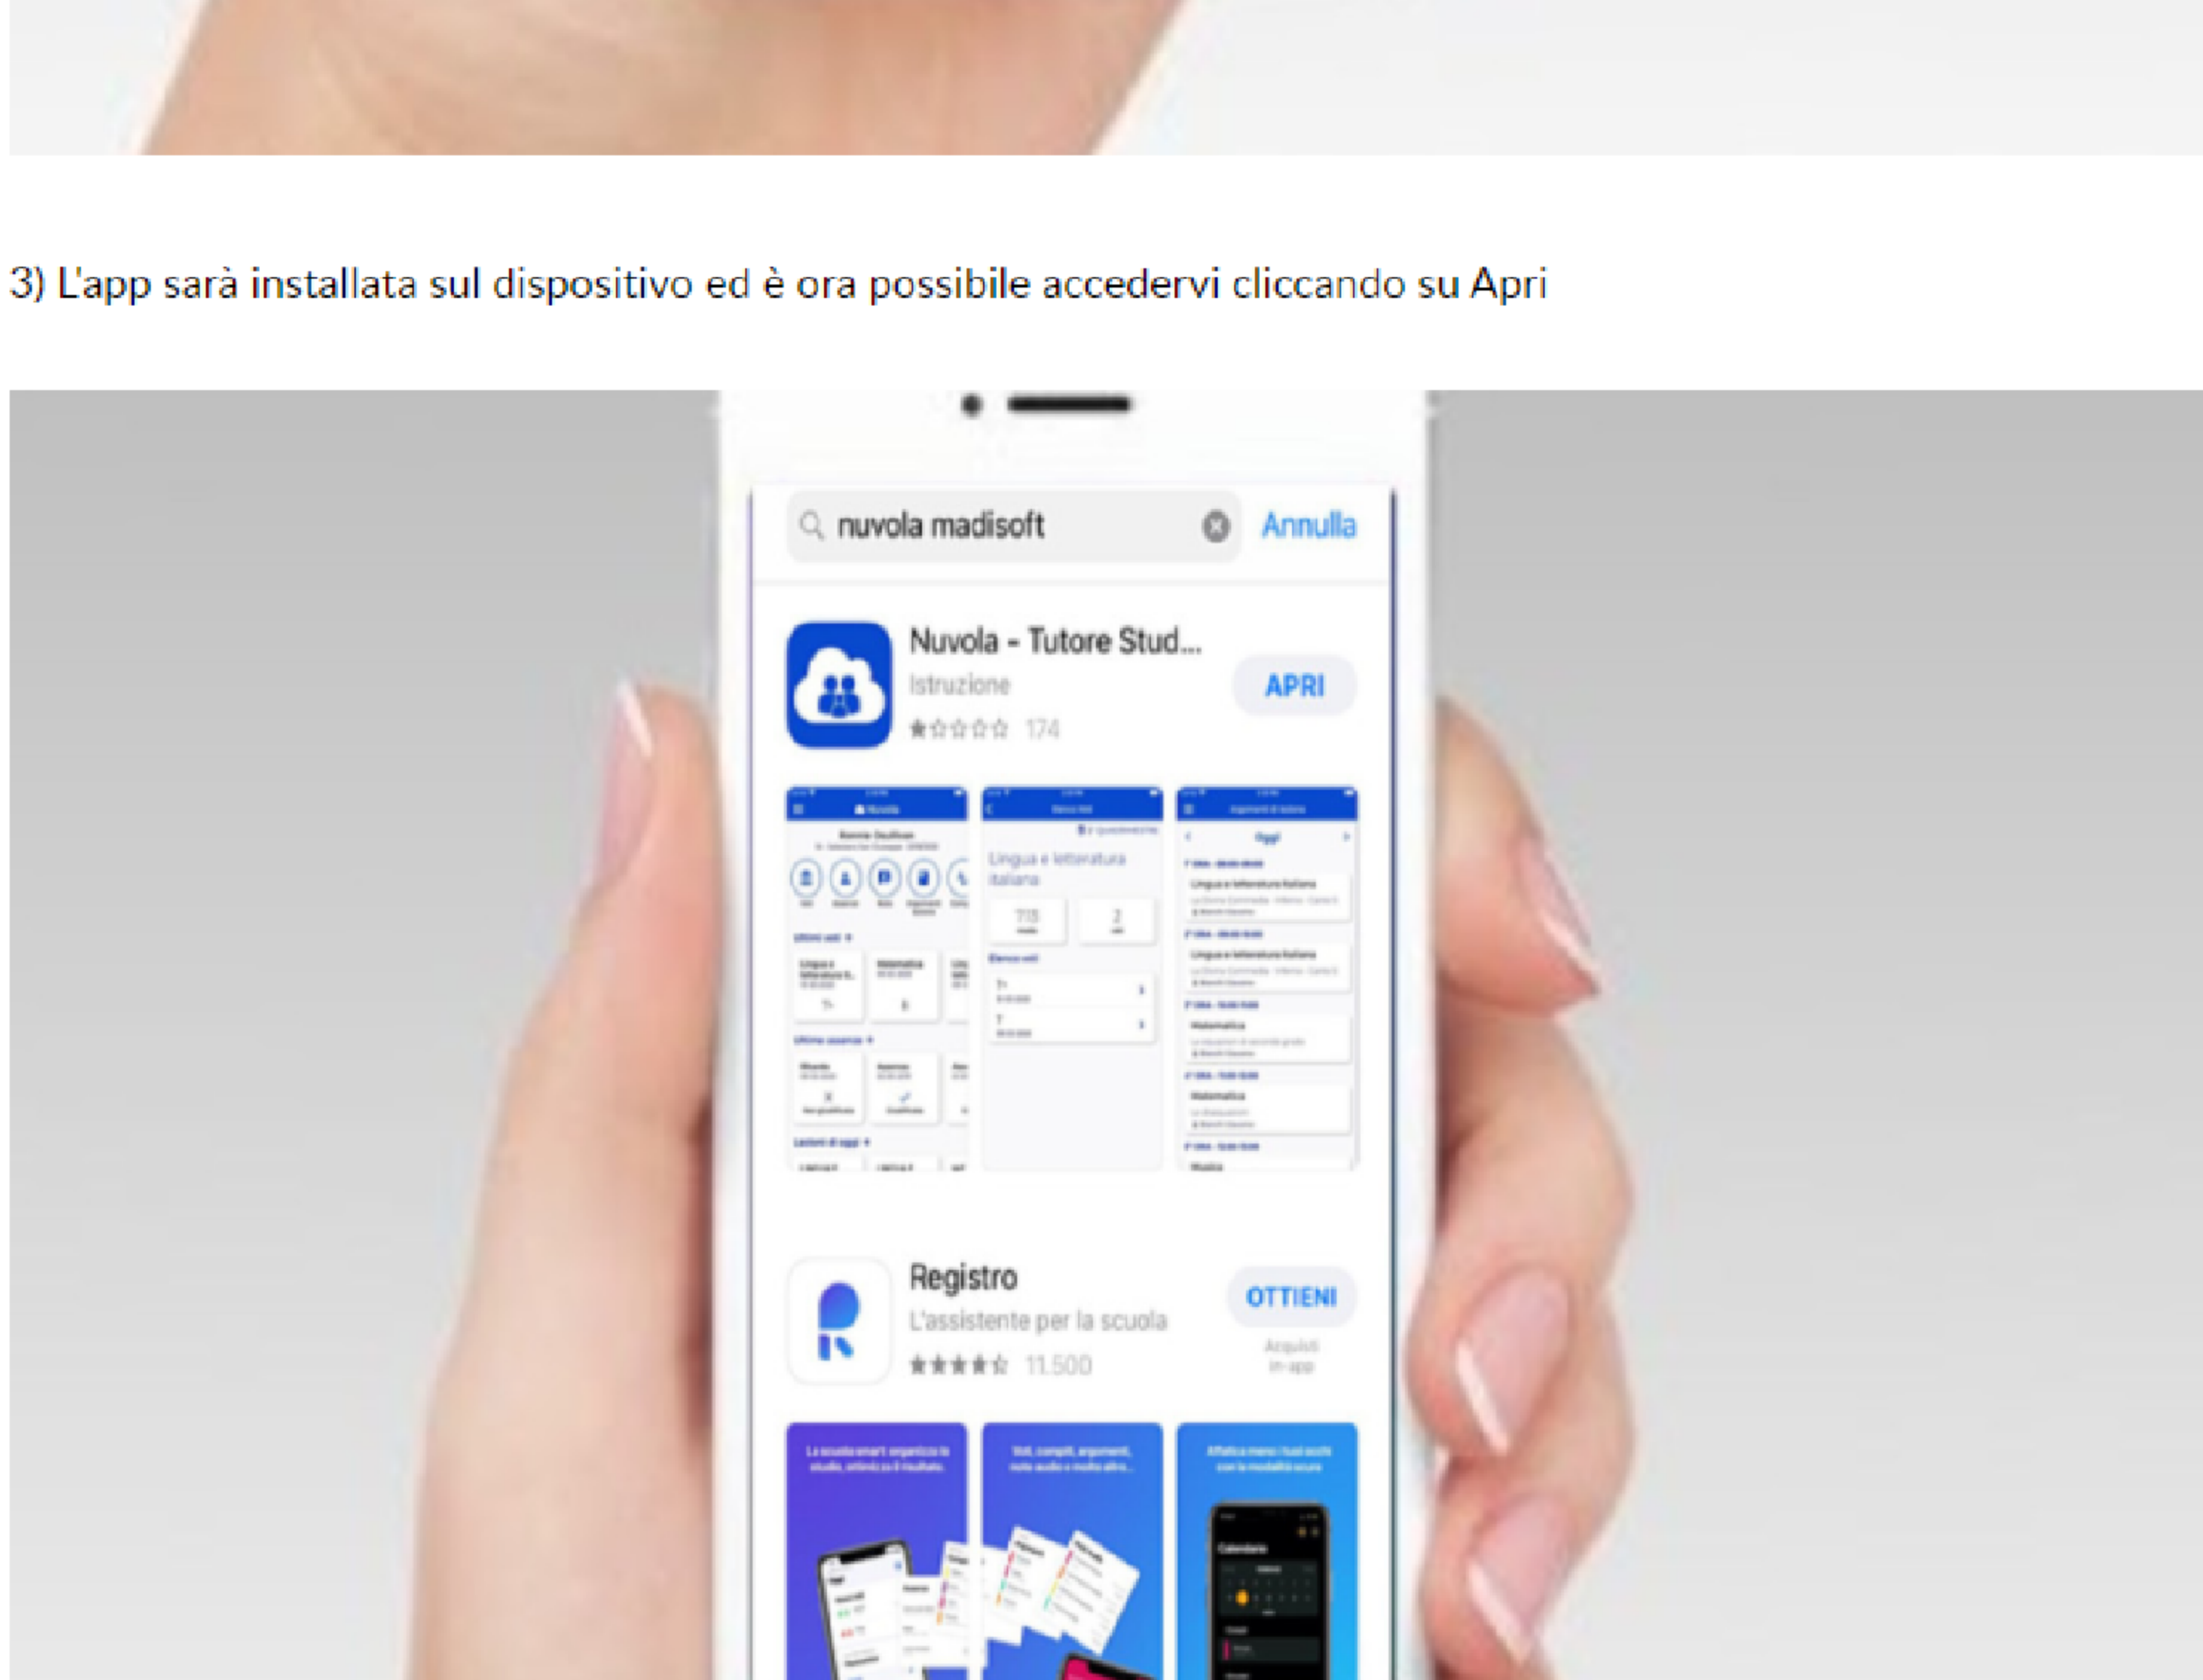

3) L'app sarà installata sul dispositivo ed è ora possibile accedervi cliccando su **Apri**