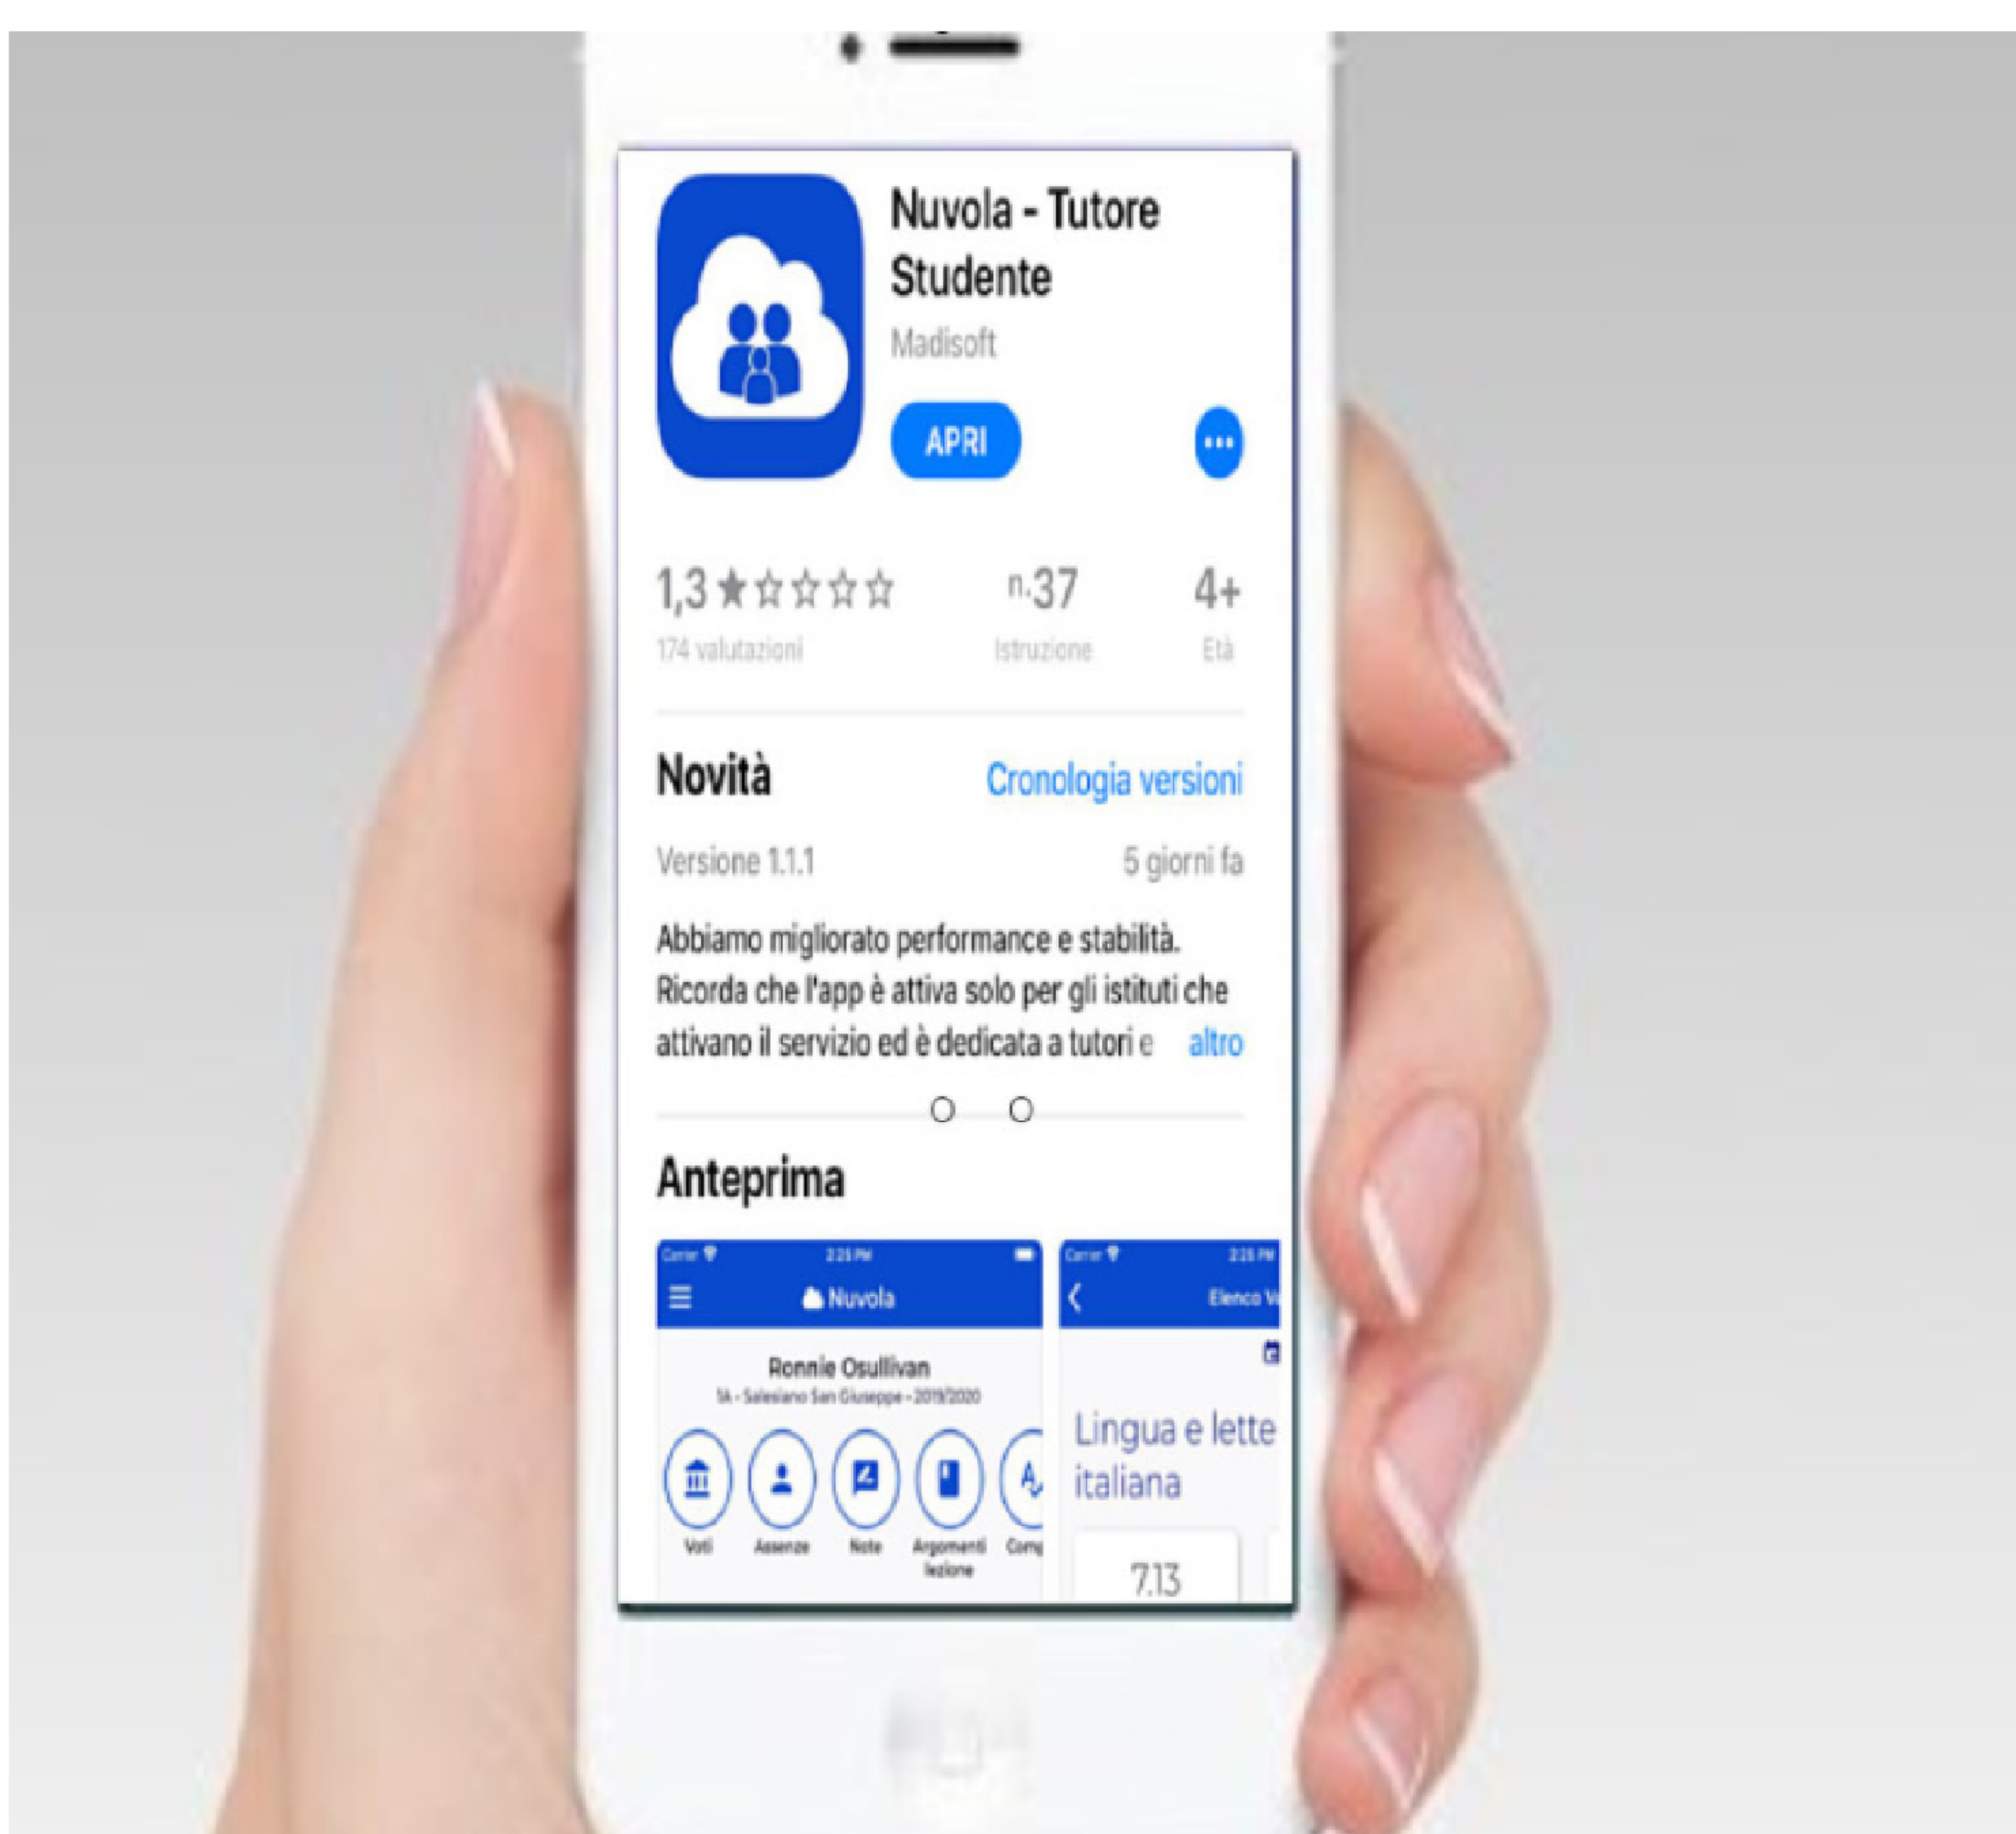

2) cliccare sull'App e poi procedere all'installazione sul dispositivo