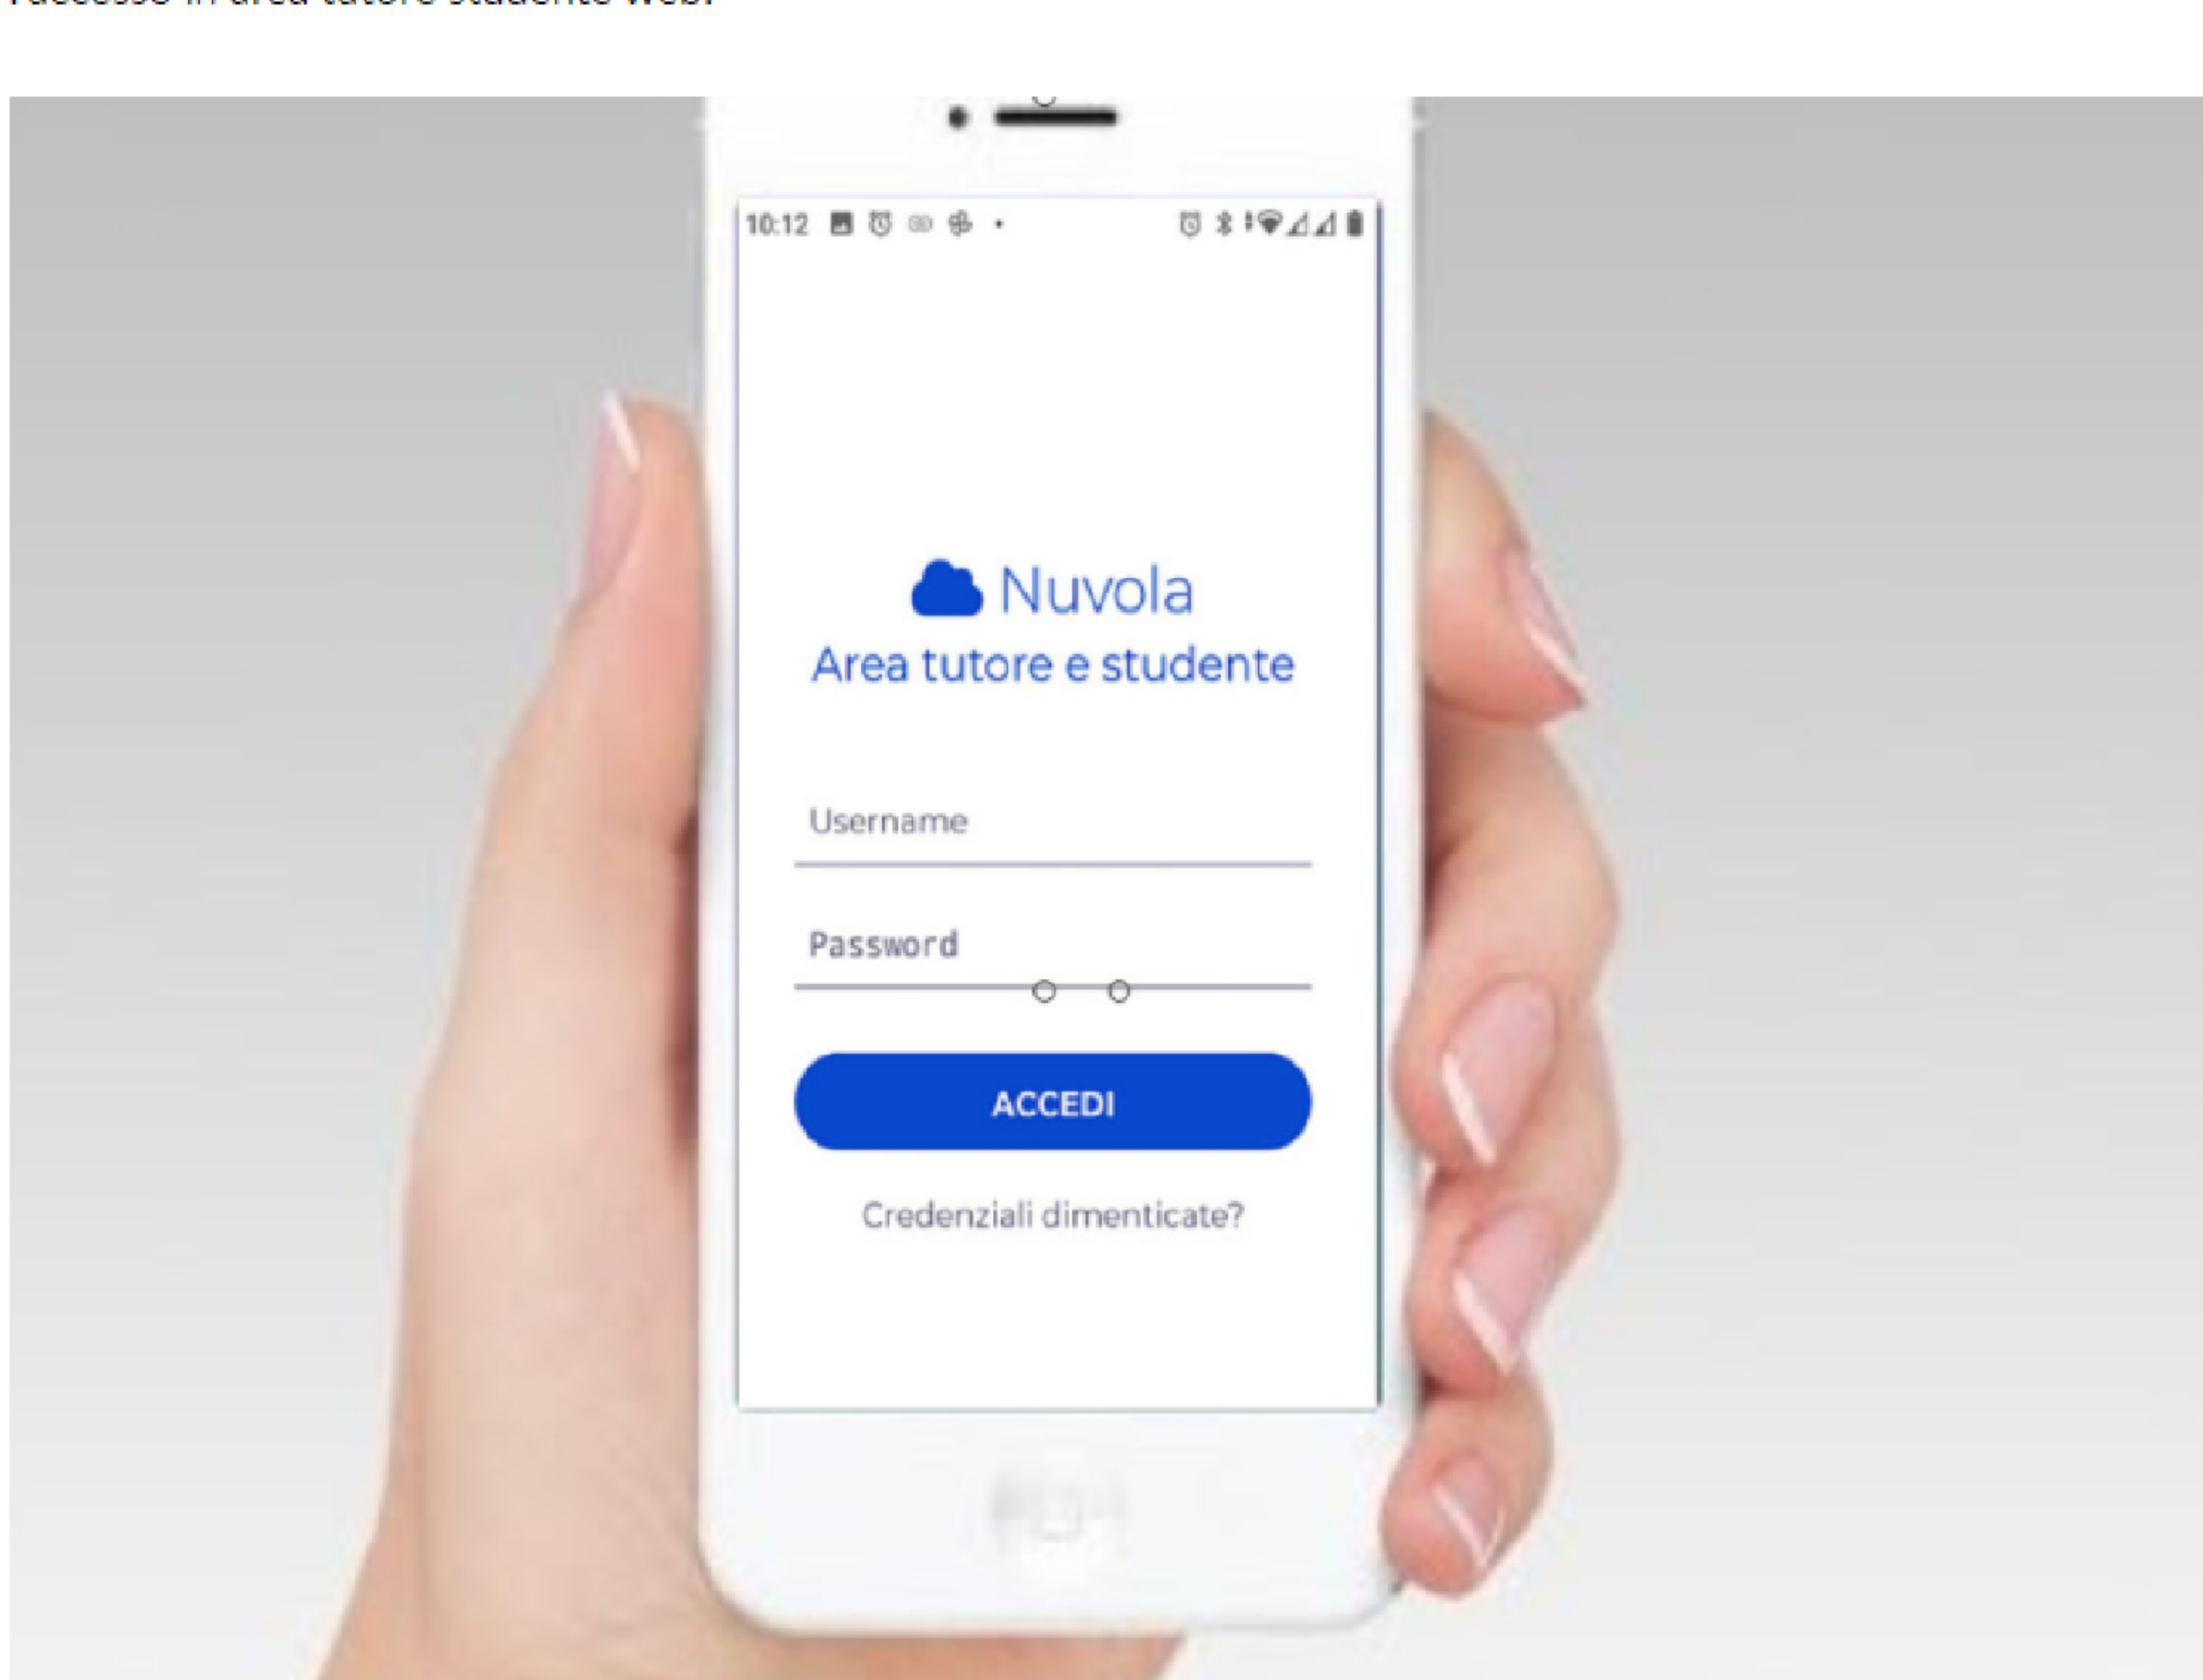

3) sul desktop del dispositivo sarà disponibile la nuova App tutore studente. Cliccare per accedere.

4) Al primo accesso sarà necessario inserire nome utente e password.

Sono valide le stesse credenziali che l'Istituto vi ha fornito per il primo accesso in area tutore studente web.

## Scaricare l' App tutore studente dall'Apple store per S.O. iOS

1) accedere allo store e trovare l'app **Nuvola - tutore studente di Madisoft S.p.A.**

2) cliccare sull'App e poi procedere all'installazione sul dispositivo

3) L'app sarà installata sul dispositivo ed è ora possibile accedervi cliccando su **Apri**

4) al primo accesso verrà chiesto di inserire nome utente e password. Sono gli stessi che l'Istituto vi ha fornito per l'accesso in area tutore studente web.