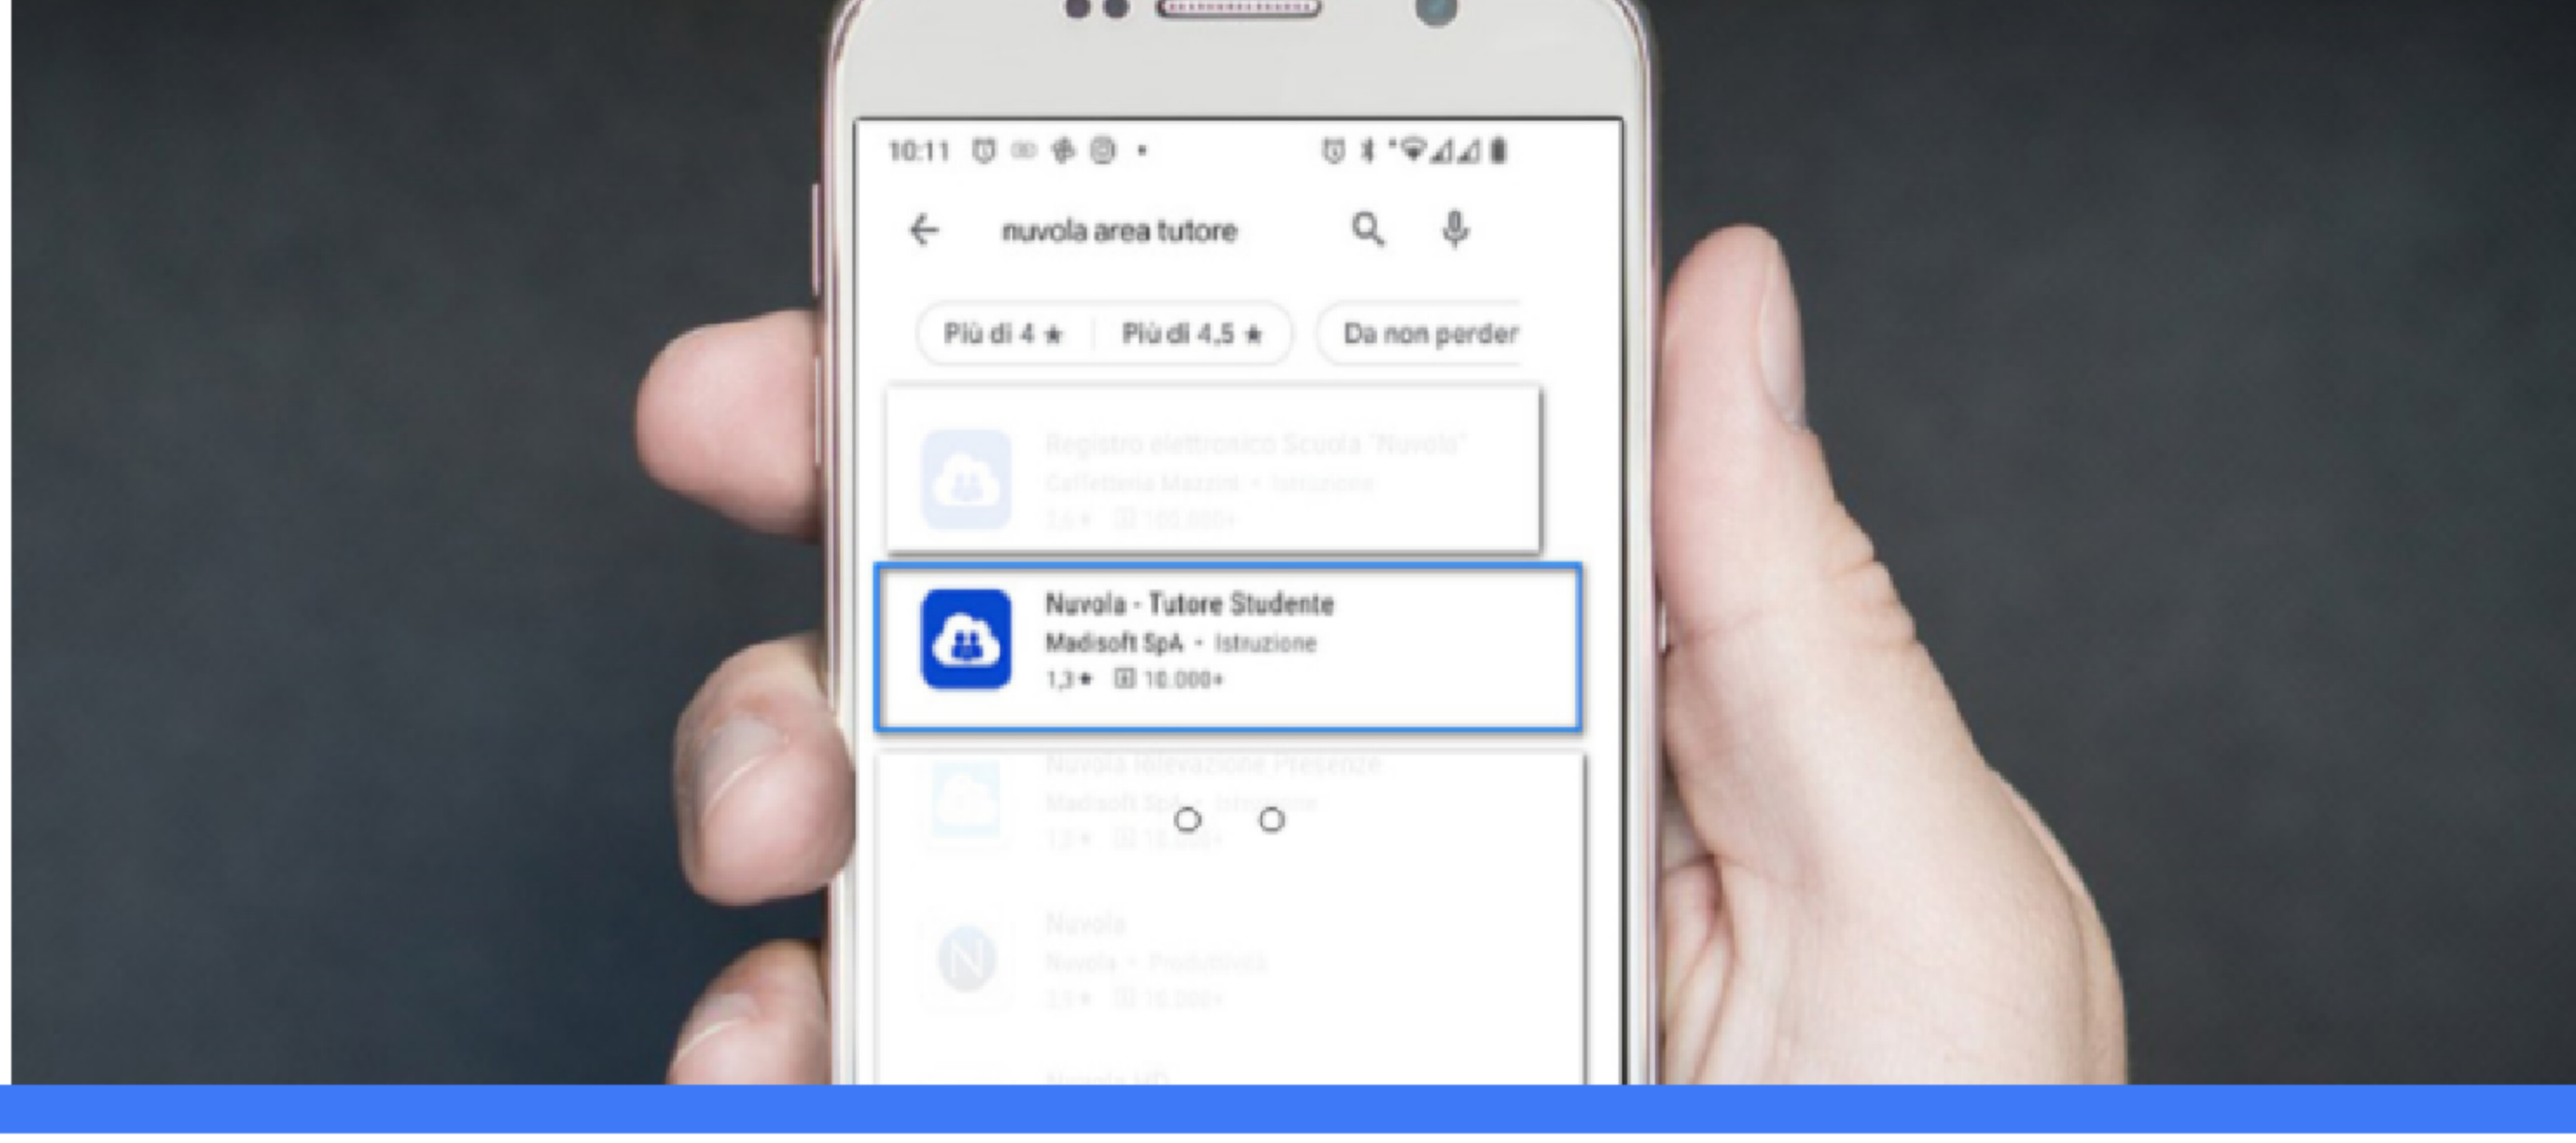

Scaricare l'App tutore studente Nuvola

In questa guida vi mostreremo come scaricare dai vari store la nuova App tutore studente di Nuvola.

Per effettuare il download basta seguire i prossimi passaggi.

Scaricare l' App tutore studente dal Playstore per Android

1) accedere allo store e trovare l'app **Nuvola - tutore studente di Madisoft S.p.A.**