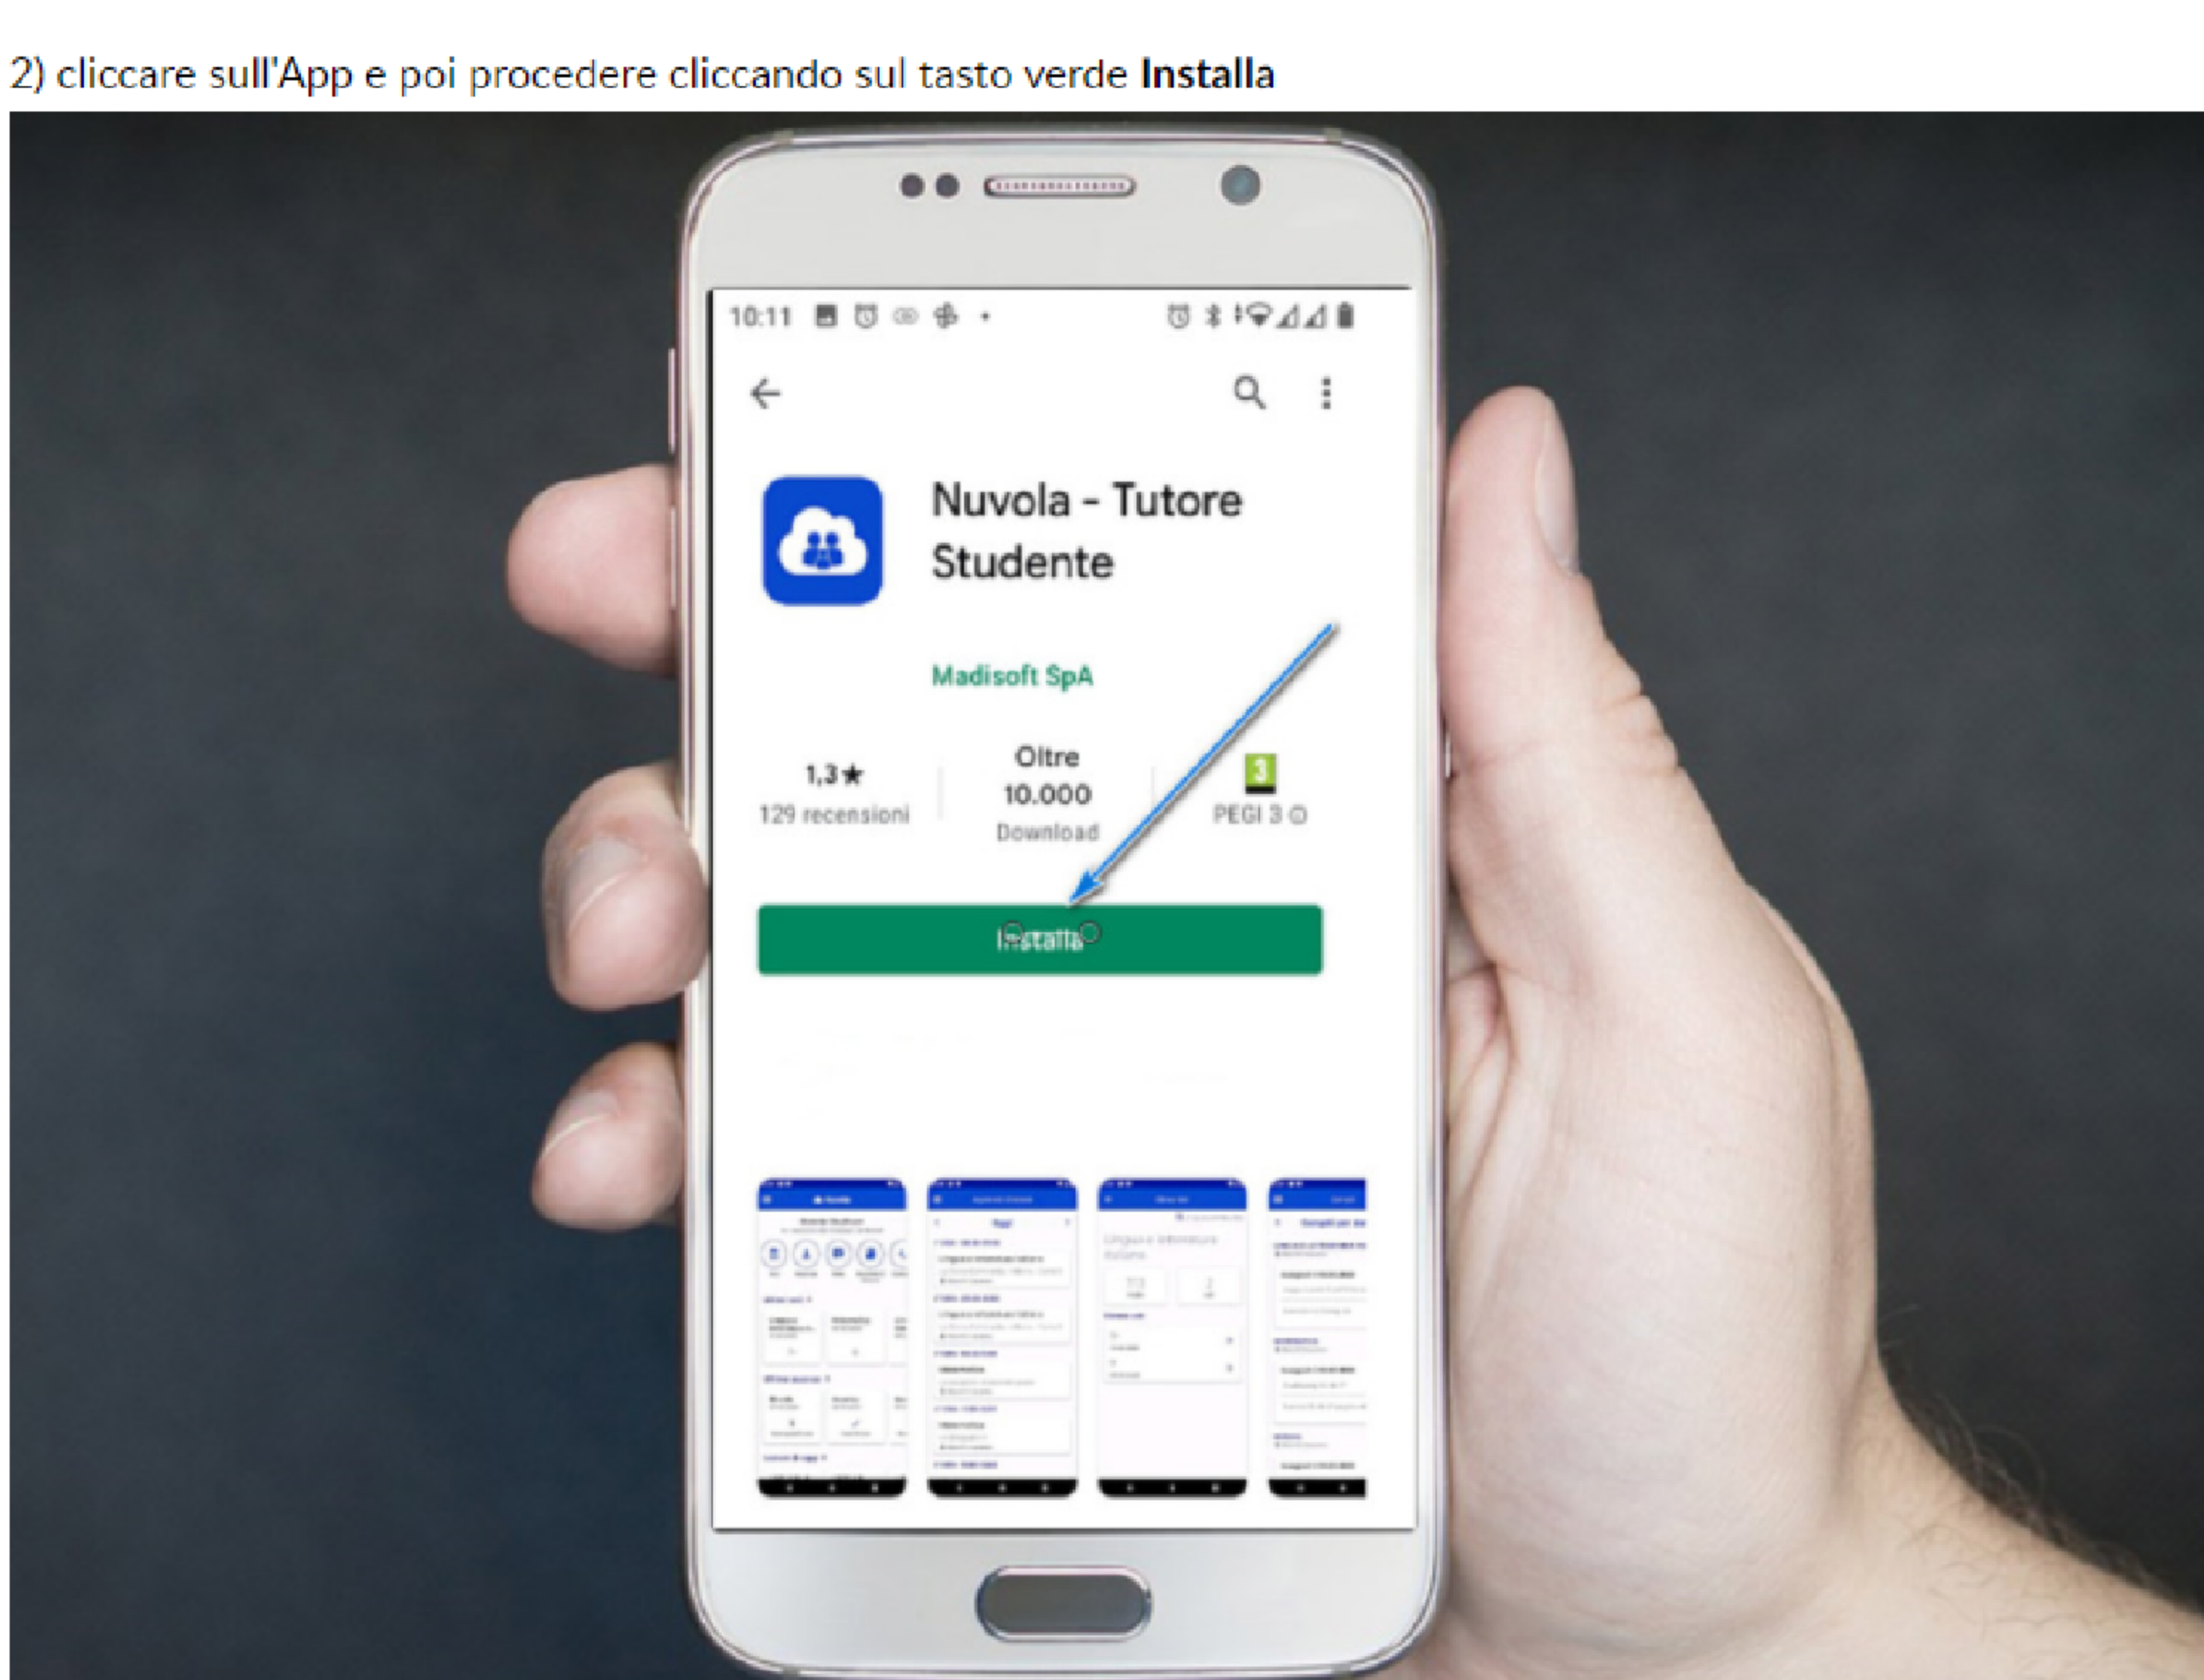

3) L'app sarà installata sul dispositivo ed è ora possibile accedervi cliccando su **Apri**

4) al primo accesso verrà chiesto di inserire nome utente e password. Sono gli stessi che l'Istituto vi ha fornito per l'accesso in area tutore studente web.

# Scaricare l'App tutore studente Nuvola

In questa guida vi mostreremo come scaricare dai vari store la nuova App tutore studente di Nuvola.

Per effettuare il download basta seguire i prossimi passaggi.

## Scaricare l' App tutore studente dal Playstore per Android

1) accedere allo store e trovare l'app **Nuvola - tutore studente di Madisoft S.p.A.**

Cerca Articoli

2) cliccare sull'App e poi procedere cliccando sul tasto verde **Installa**