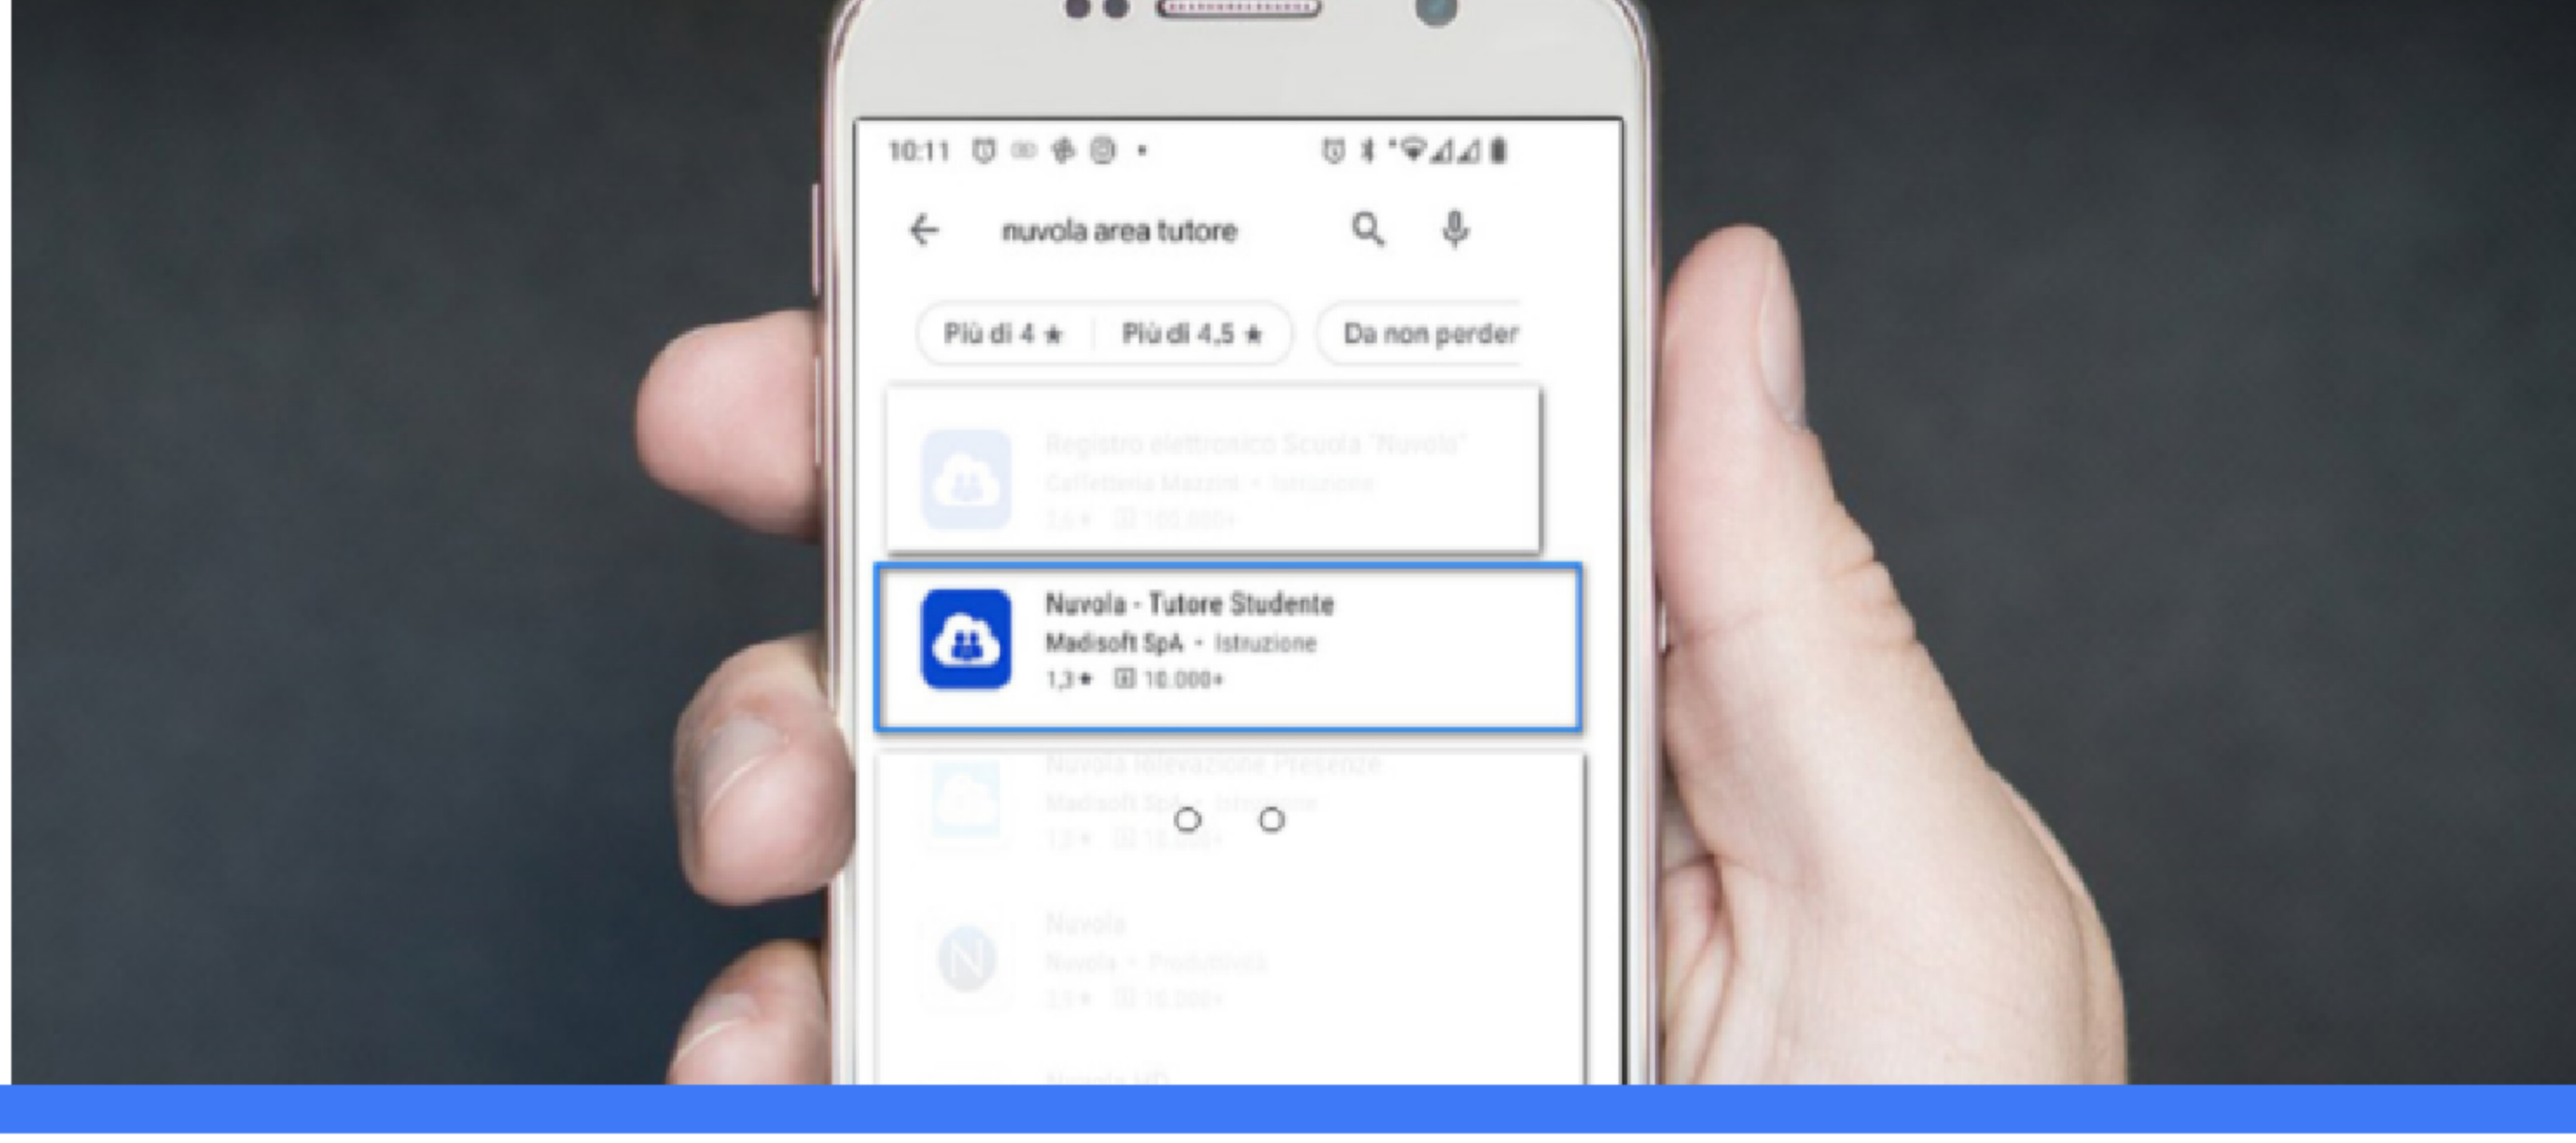

# Scaricare l'App tutore studente Nuvola

In questa guida vi mostreremo come scaricare dai vari store la nuova App tutore studente di Nuvola.

Per effettuare il download basta seguire i prossimi passaggi.

## Scaricare l' App tutore studente dal Playstore per Android

1) accedere allo store e trovare l'app **Nuvola - tutore studente di Madisoft S.p.A.**

Cerca Articoli

2) cliccare sull'App e poi procedere cliccando sul tasto verde **Installa**