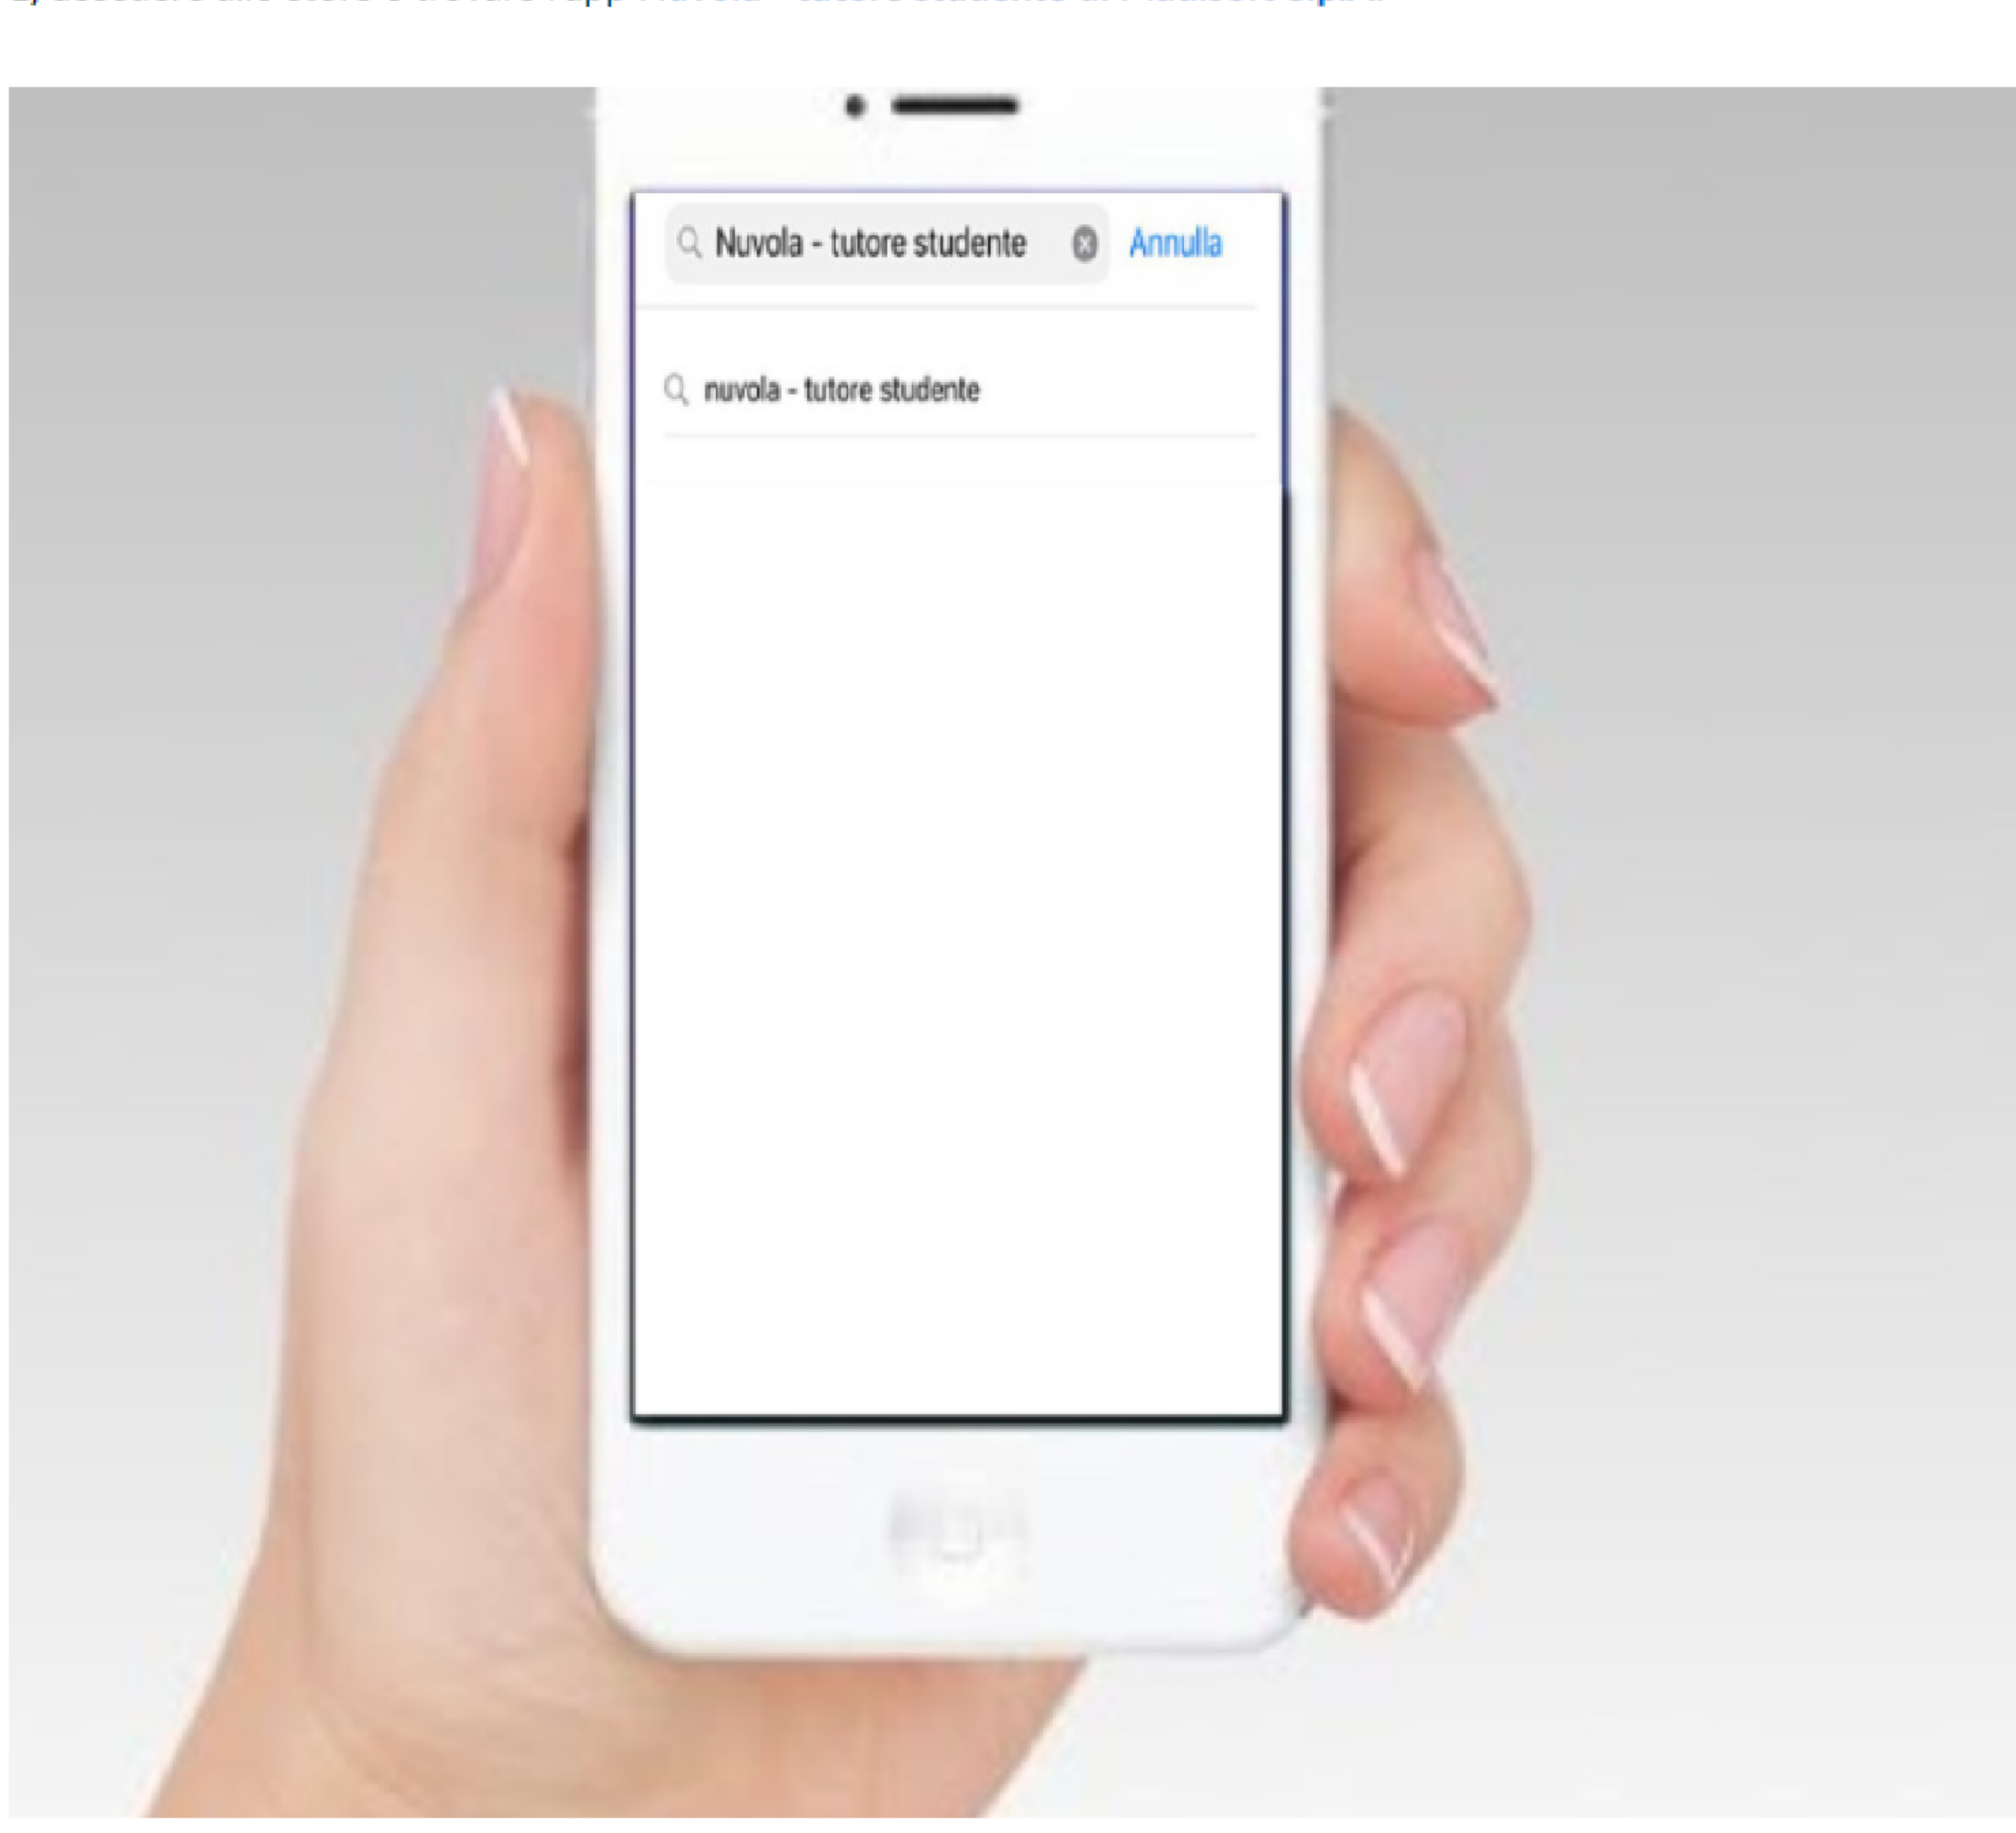

Scaricare l' App tutore studente dall'Apple store per S.O. iOS

1) accedere allo store e trovare l'app **Nuvola - tutore studente di Madisoft S.p.A.**