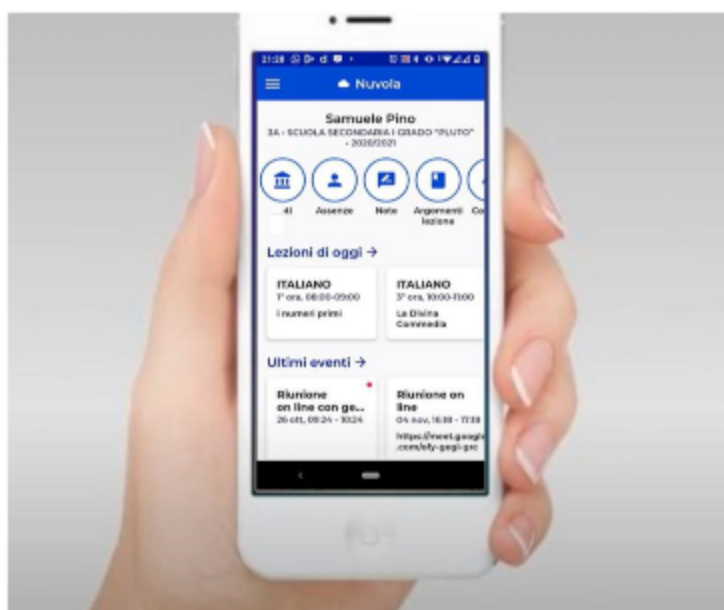

## ISTRUZIONI PER SCARICARE L'APP DI NUVOLA.

# Scaricare l'App tutore studente Nuvola

In questa guida vi mostreremo come scaricare dai vari store la nuova App tutore studente di Nuvola.

Per effettuare il download basta seguire i prossimi passaggi.